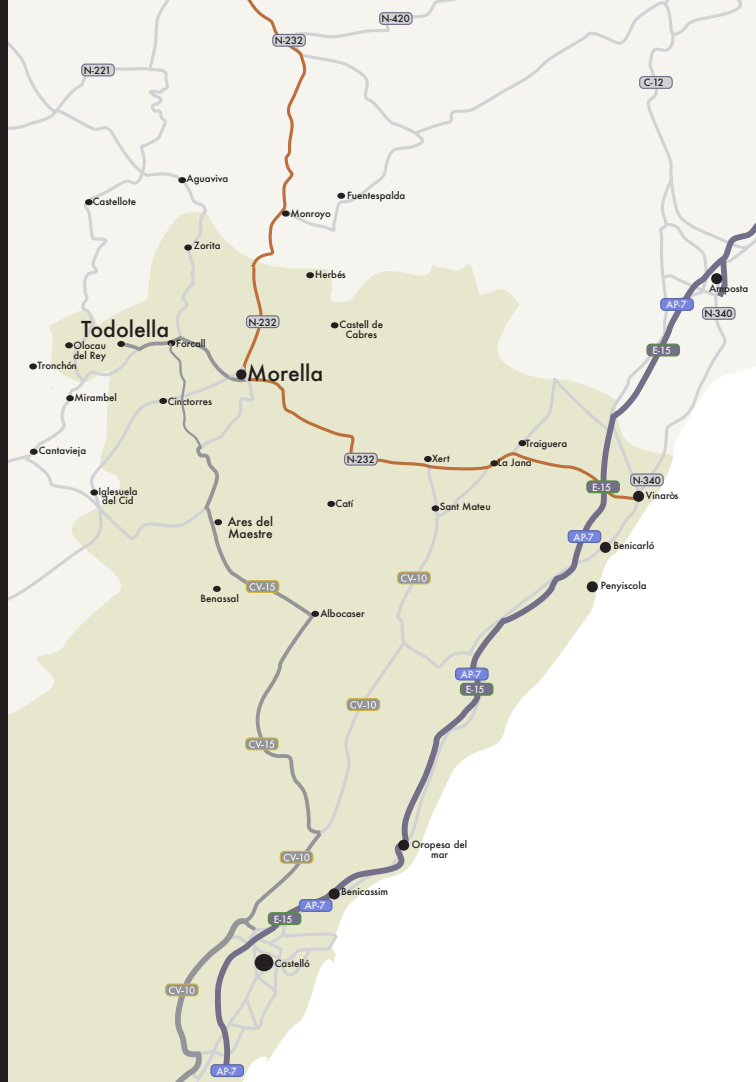

13 y 14 de Diciembre 2008 I Open Ajedrez Todoilella

13 de Diciembre

11:00h Simultánea de Ajedrez entre una JOVEN PROMESA y diferentes personas de la comarca y provincia.

14:00h Comida.

Consulten la oferta de actividades complementarias en la web del open.

14 de Diciembre

I Open Internacional de Ajedrez

10:00h Desayuno de bienvenida a base de pastas de la zona.

10:30h 1ª Ronda.

15:00h Acto de clausura y entrega de premios, a continuación comida para todos los participantes.

Todos los actos de juego se realizaran en el local polifuncional.

Durante todo el fin de semana un mostrador ofrecera toda la oferta turística de la comarca.

Información:

Ajuntament de Todoilella : 964171178.

Servitur dels Ports: 619763328.

www.openajedreztodoilella.com

I OPEN INTERNACIONAL DE AJEDREZ

13 y 14 de Diciembre de 2008
Local polifuncional
C/ Carretera, 13

5.570 € en premios

Todoilella · Castellón Interior 2008

Organiza:

Patrocina: